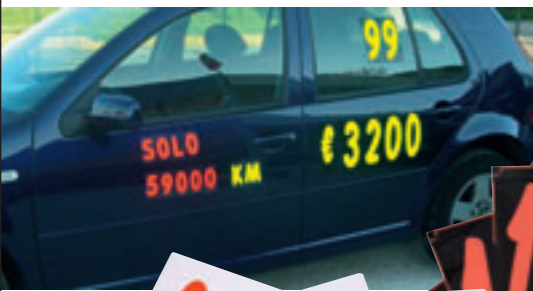

Lettere Riutilizzabili

PER PARABREZZA E VETRINE

Disponibili in 4 misure (8/13/19/20 cm) e 4 colori. Lettere e numeri Made in U.S.A. Removibili e sempre riutilizzabili.

Confezioni in kit stampate su Pvc trasparente ad elevata adesività statica effetto ventosa.

Colori neon fluorescenti ad altissima visibilità.

Scritte professionali, sempre sostituibili ogni volta che vorrete, in soli pochi minuti.

Niente perdite di tempo. Facili da usare, basta staccarle dal loro supporto, premerle sul vetro gradualmente con l'aiuto di una spatola (compresa nel kit). Riporle nella loro custodia dopo l'uso.

Allineamento rapido delle lettere, grazie al supporto in Pvc trasparente rettangolare. Si possono attaccare sia dall'interno (consigliato) che dall'esterno del parabrezza o della vetrina. Potrete cambiare 1000 volte le scritte al costo di 1.

Il fai da te professionale!

CLIMA

FLASH PERSONALIZZATI

Pennarelli

- Nero
- Bianco
- Giallo
- Arancio
- Rosso
- Rosa
- Blu
- Azzurro
- Verde

ZIG POSTERMAN pennarelli cancellabili

Leader per scritte veloci e ben visibili su parabrezza e vetrine. 15 colori disponibili.

Punta piatta da: 1,5 - 3,0 - 5,0 cm.

Resistenti all'acqua. Facilmente removibili usando un panno o carta con alcool o prodotti a base di ammoniaca (tipo Vetril).

Per informazioni ed ordini
Tel./Fax 0721 930354
Cell. 360 894 009

AVANT GARDE

Publicity
di Gabriele Frattini

Via Cavour, 44 - 61037 MONDOLFO PU
www.magicmaster.it - info@magicmaster.it

IMPORTATORE
PER L'ITALIA

SPECIALE
AUTOSALONI

LA PUBBLICITÀ
FAI DA TE